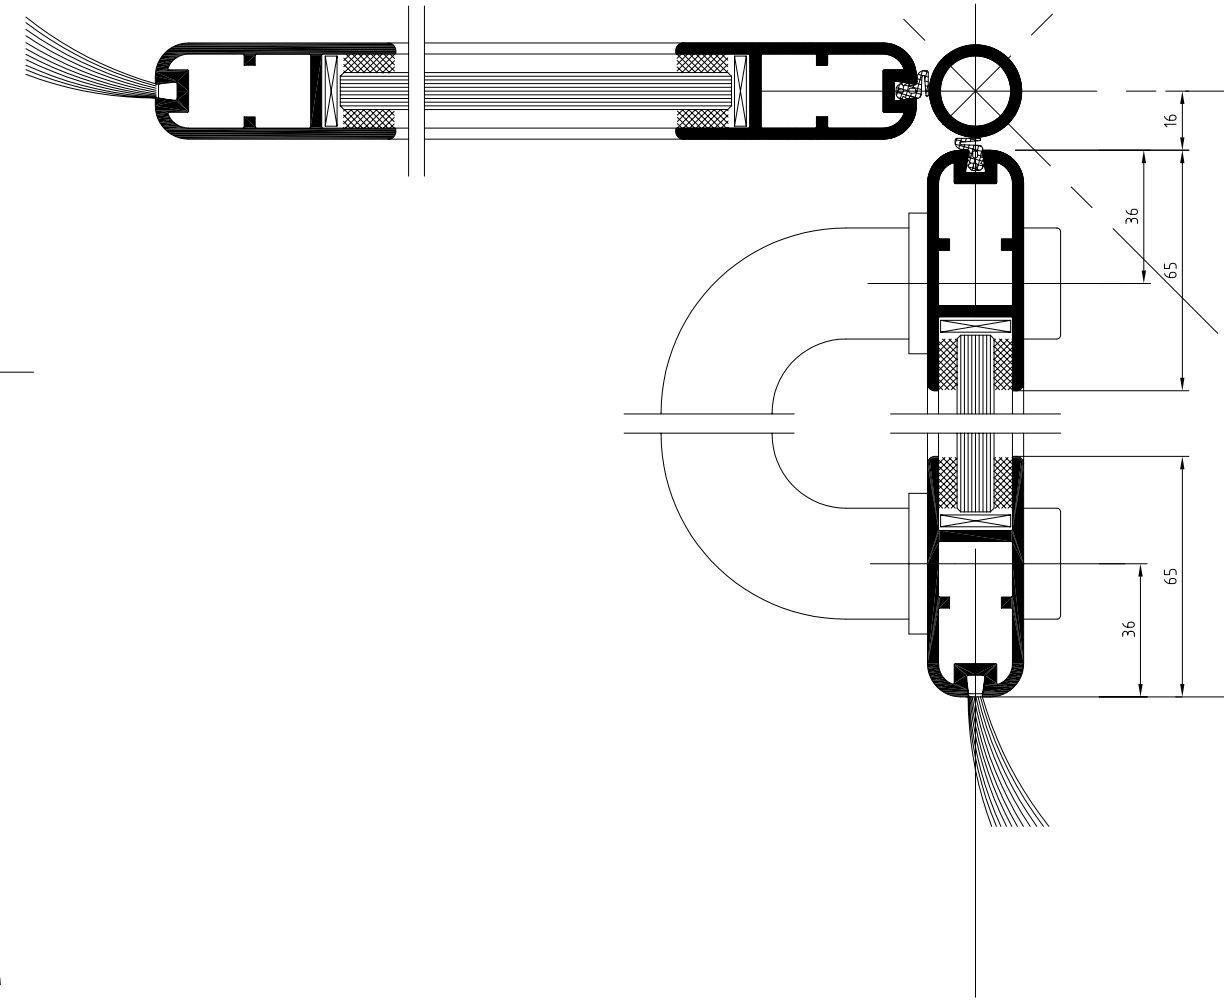

GRIFFE TYP:
POIGNEES TYPE:
HANDLES TYPE:

ANSICHT VON AUSSEN
VUE DE L'EXTERIEUR
OUTSIDE VIEW

DETAIL A

Led Anzeige
Rot - Grün

SICHERHEITSLEISTE ESL
LISTEAUX ELECTRIQUES ANTICOINCEMENT
SECURITY STRIP ESL

DETAIL B

DETAIL E

DETAIL C

DETAIL D

SICHERHEITSLEISTE ESL
LISTEAUX ELECTRIQUES ANTICOINCEMENT
SECURITY STRIP ESL

2 WASSERSPEIER
2 CHENEUX D'ECOULEMENT
2 WATER SPOUTS

GRUNDRISS
VUE EN PLAN
HORIZONTAL PROJECTION

OBERFLÄCHE:
TRAITEMENT DE SURFACE:
COVERING:

SECUTEK - Sicherheits - Türsystem

Karusselltür 4-flügelig K41, Personenvereinzelung, Sicherheitsglas, Blendenhöhe 250 mm
Sas tambour à 4 vantaux K41, unité de passage, verre sécurité, bandeau hauteur 250 mm
Revolving door 4-wing K41, security function, safety glass, canopy height 250