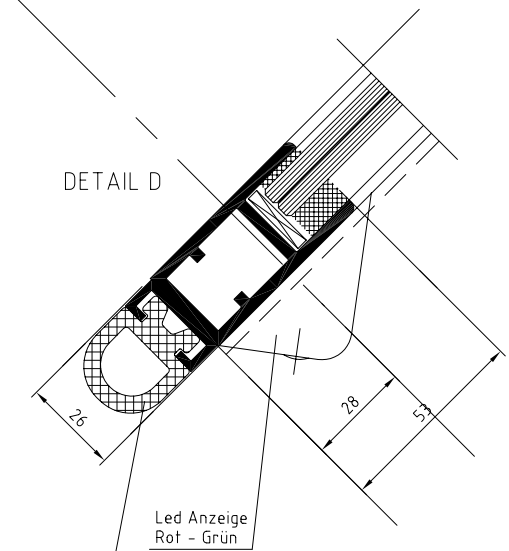

GRIFFE TYP:
POIGNEES TYPE:
HANDLES TYPE:

ANSICHT VON AUSSEN
VUE DE L'EXTERIEUR
OUTSIDE VIEW

DETAIL A

Led Anzeige
Rot - Grün

SICHERHEITSLEISTE ESL
LISTEAUX ELECTRIQUES ANTICOINCEMENT
SECURITY STRIP ESL

DETAIL B

DETAIL E

DETAIL C

DETAIL D

SICHERHEITSLEISTE ESL
LISTEAUX ELECTRIQUES ANTICOINCEMENT
SECURITY STRIP ESL

2 WASSERSPEIER
2 CHENEUX D'ECOULEMENT
2 WATER SPOUTS

GRUNDRISS
VUE EN PLAN
HORIZONTAL PROJECTION

OBERFLÄCHE:
TRAITEMENT DE SURFACE:
COVERING:

SECUTEK - Sicherheits - Türsystem

Karusselltür 4-flügelig K41, Personenvereinzelung, Sicherheitsglas, Blendenhöhe 250 mm
Sas tambour à 4 vantaux K41, unité de passage, verre sécurité, bandeau hauteur 250 mm
Revolving door 4-wing K41, security function, safety glass, canopy height 250