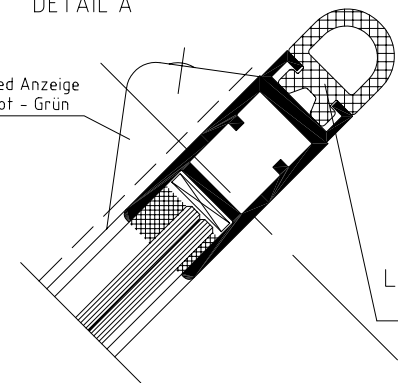

GRIFFE TYP:
POIGNEES TYPE:
HANDLES TYPE:

ANSICHT VON AUSSEN
VUE DE L'EXTERIEUR
OUTSIDE VIEW

DETAIL A

Led Anzeige
Rot - Grün

SICHERHEITSLEISTE ESL
LISTEAUX ELECTRIQUES ANTICOINCEMENT
SECURITY STRIP ESL

DETAIL B

DETAIL E

DETAIL C

DETAIL D

SICHERHEITSLEISTE ESL
LISTEAUX ELECTRIQUES ANTICOINCEMENT
SECURITY STRIP ESL

2 WASSERSPEIER
2 CHENEUX D'ECOULEMENT
2 WATER SPOUTS

GRUNDRISS
VUE EN PLAN
HORIZONTAL PROJECTION

OBERFLÄCHE:
TRAITEMENT DE SURFACE:
COVERING:

SECUTEK - Sicherheits - Türsystem

Karusselltür 4-flügelig K41, Personenvereinzelung, Sicherheitsglas, Blendenhöhe 250 mm
Sas tambour à 4 vantaux K41, unité de passage, verre sécurité, bandeau hauteur 250 mm
Revolving door 4-wing K41, security function, safety glass, canopy height 250