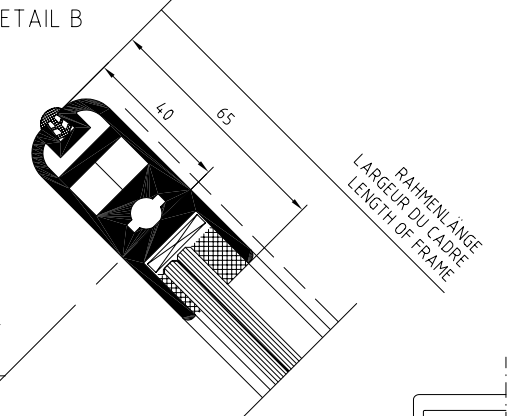

GRIFFE TYP:
POIGNEES TYPE:
HANDLES TYPE:

ANSICHT VON AUSSEN
VUE DE L'EXTERIEUR
OUTSIDE VIEW

DETAIL A

Led Anzeige
Rot - Grün

SICHERHEITSLEISTE ESL
LISTEAUX ELECTRIQUES ANTICOINCEMENT
SECURITY STRIP ESL

DETAIL B

DETAIL E

DETAIL C

DETAIL D

SICHERHEITSLEISTE ESL
LISTEAUX ELECTRIQUES ANTICOINCEMENT
SECURITY STRIP ESL

2 WASSERSPEIER
2 CHENEUX D'ECOULEMENT
2 WATER SPOUTS

GRUNDRISS
VUE EN PLAN
HORIZONTAL PROJECTION

OBERFLÄCHE:
TRAITEMENT DE SURFACE:
COVERING:

SECUTEK - Sicherheits - Türsystem

Karusselltür 4-flügelig K41, Personenvereinzelung, Sicherheitsglas, Blendenhöhe 250 mm
Sas tambour à 4 vantaux K41, unité de passage, verre sécurité, bandeau hauteur 250 mm
Revolving door 4-wing K41, security function, safety glass, canopy height 250