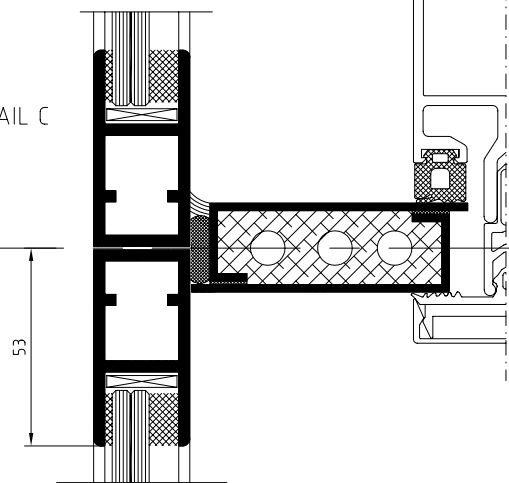

GRIFFE TYP:
POIGNEES TYPE:
HANDLES TYPE:

ANSICHT VON AUSSEN
VUE DE L'EXTERIEUR
OUTSIDE VIEW

DETAIL A

Led Anzeige
Rot - Grün

SICHERHEITSLEISTE ESL
LISTEAUX ELECTRIQUES ANTICOINCEMENT
SECURITY STRIP ESL

DETAIL B

DETAIL E

DETAIL C

DETAIL D

SICHERHEITSLEISTE ESL
LISTEAUX ELECTRIQUES ANTICOINCEMENT
SECURITY STRIP ESL

2 WASSERSPEIER
2 CHENEUX D'ECOULEMENT
2 WATER SPOUTS

GRUNDRISS
VUE EN PLAN
HORIZONTAL PROJECTION

OBERFLÄCHE:
TRAITEMENT DE SURFACE:
COVERING:

SECUTEK - Sicherheits - Türsystem

Karusselltür 4-flügelig K41, Personenvereinzelung, Sicherheitsglas, Blendenhöhe 250 mm
Sas tambour à 4 vantaux K41, unité de passage, verre sécurité, bandeau hauteur 250 mm
Revolving door 4-wing K41, security function, safety glass, canopy height 250