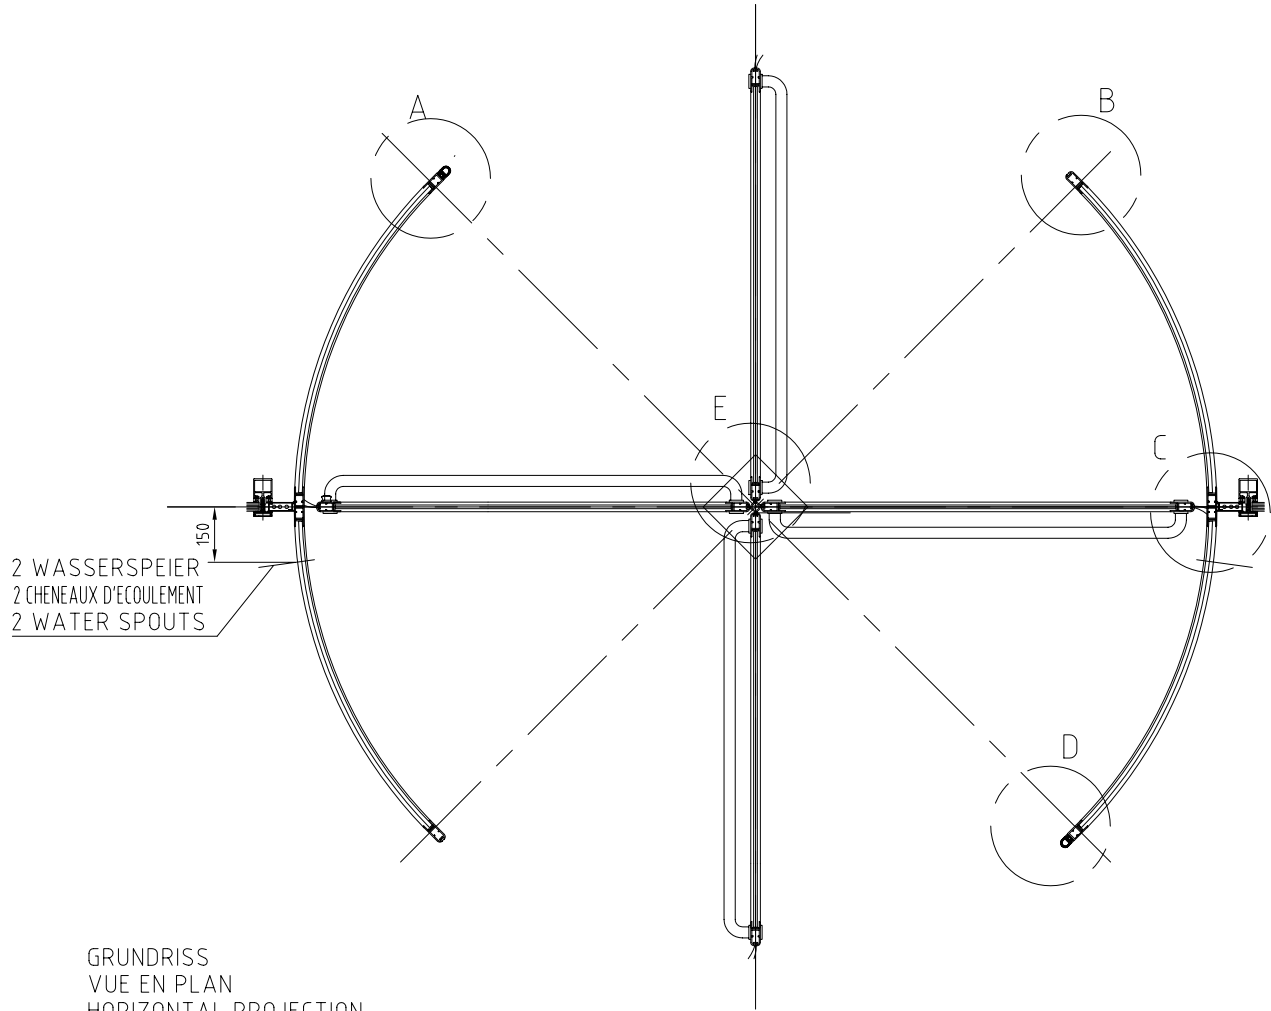

GRIFFE TYP:
POIGNEES TYPE:
HANDLES TYPE:

ANSICHT VON AUSSEN
VUE DE L'EXTERIEUR
OUTSIDE VIEW

DETAIL A

Led Anzeige
Rot - Grün

SICHERHEITSLEISTE ESL
LISTEAUX ELECTRIQUES ANTICOINCEMENT
SECURITY STRIP ESL

DETAIL B

DETAIL E

DETAIL C

DETAIL D

SICHERHEITSLEISTE ESL
LISTEAUX ELECTRIQUES ANTICOINCEMENT
SECURITY STRIP ESL

2 WASSERSPEIER
2 CHENEUX D'ECOULEMENT
2 WATER SPOUTS

GRUNDRISS
VUE EN PLAN
HORIZONTAL PROJECTION

OBERFLÄCHE:
TRAITEMENT DE SURFACE:
COVERING:

SECUTEK - Sicherheits - Türsystem

Karusselltür 4-flügelig K41, Personenvereinzelung, Sicherheitsglas, Blendenhöhe 250 mm
Sas tambour à 4 vantaux K41, unité de passage, verre sécurité, bandeau hauteur 250 mm
Revolving door 4-wing K41, security function, safety glass, canopy height 250