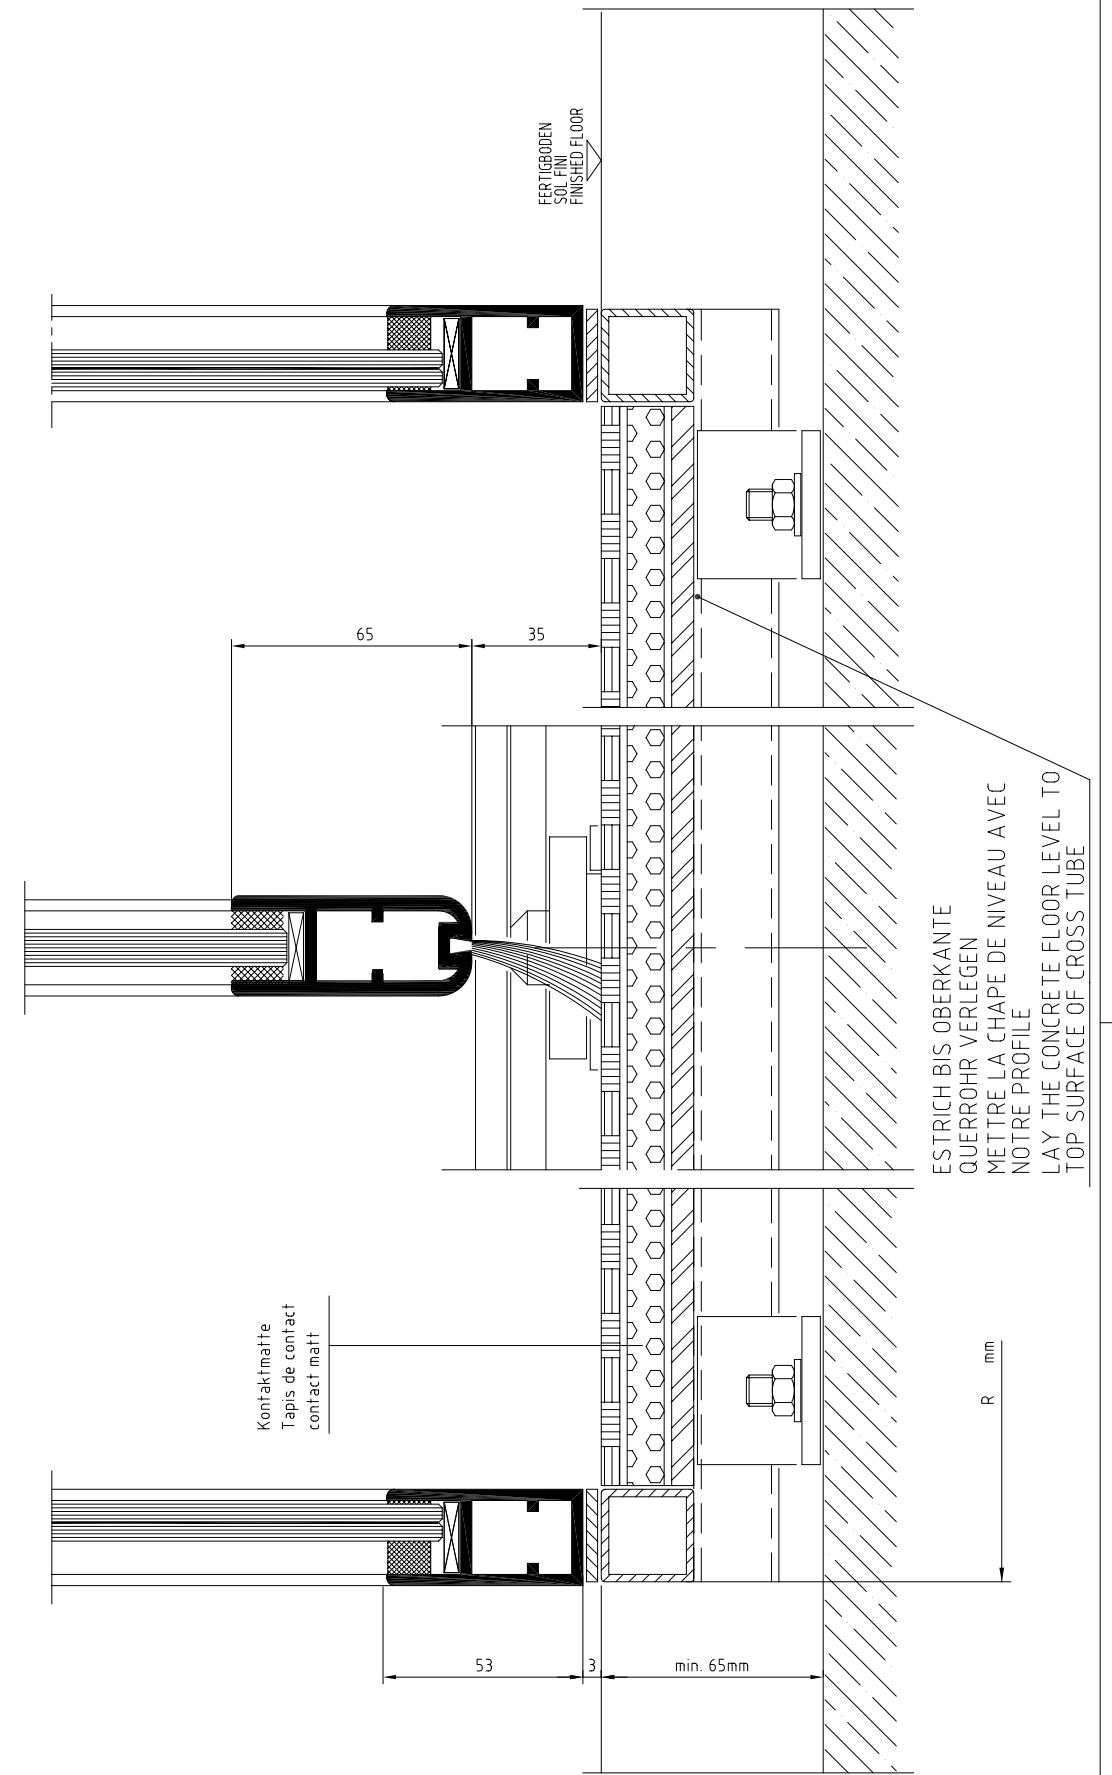

2 WASSERSPEIER AUS ALU-RUNDROHR,
D= 25mm,
IN FARBE DER ANLAGE BESCHICHTET.
2 CHENEAUX D'ÉCOULEMENT EN TUBE D'ALUMINIUM,
DIAMÈTRE = 25mm,
MÊME DÉCOR QU'É LA PORTE.
2 WATER SPOUTS ALUMINIUM TUBE,
DIAMETER = 25mm,
SAME COLOUR AS DOOR.

OBERFLÄCHE:
TRAITEMENT DE SURFACE:
COVERING:

R mm
R mm
R mm
R mm

SECUTEC - Sicherheits - Türsystem		
Karuselltür 4-flügelig K41, Personenvereinzelung, Sicherheitsglas, Blendenhöhe 250 mm Sas tambour à 4 vantaux K41, unicité de passage, verre sécurité, bandeau hauteur 250 mm Revolving door 4-wing K41, security function, safety glass, canopy height 250		
Diese Zeichnung ist Eigentum der Fa. BLASI GmbH und darf nicht unerlaubt vervielfältigt werden. Technische Änderungen vorbehalten. Ce plan est propriété de la société BLASI GmbH, photocopier est strictement interdit. Sous réserve de modifications techniques. This plan is property of BLASI GmbH, duplication is strictly prohibited. Subject to technical alterations.		Blatt / Page / Page: A