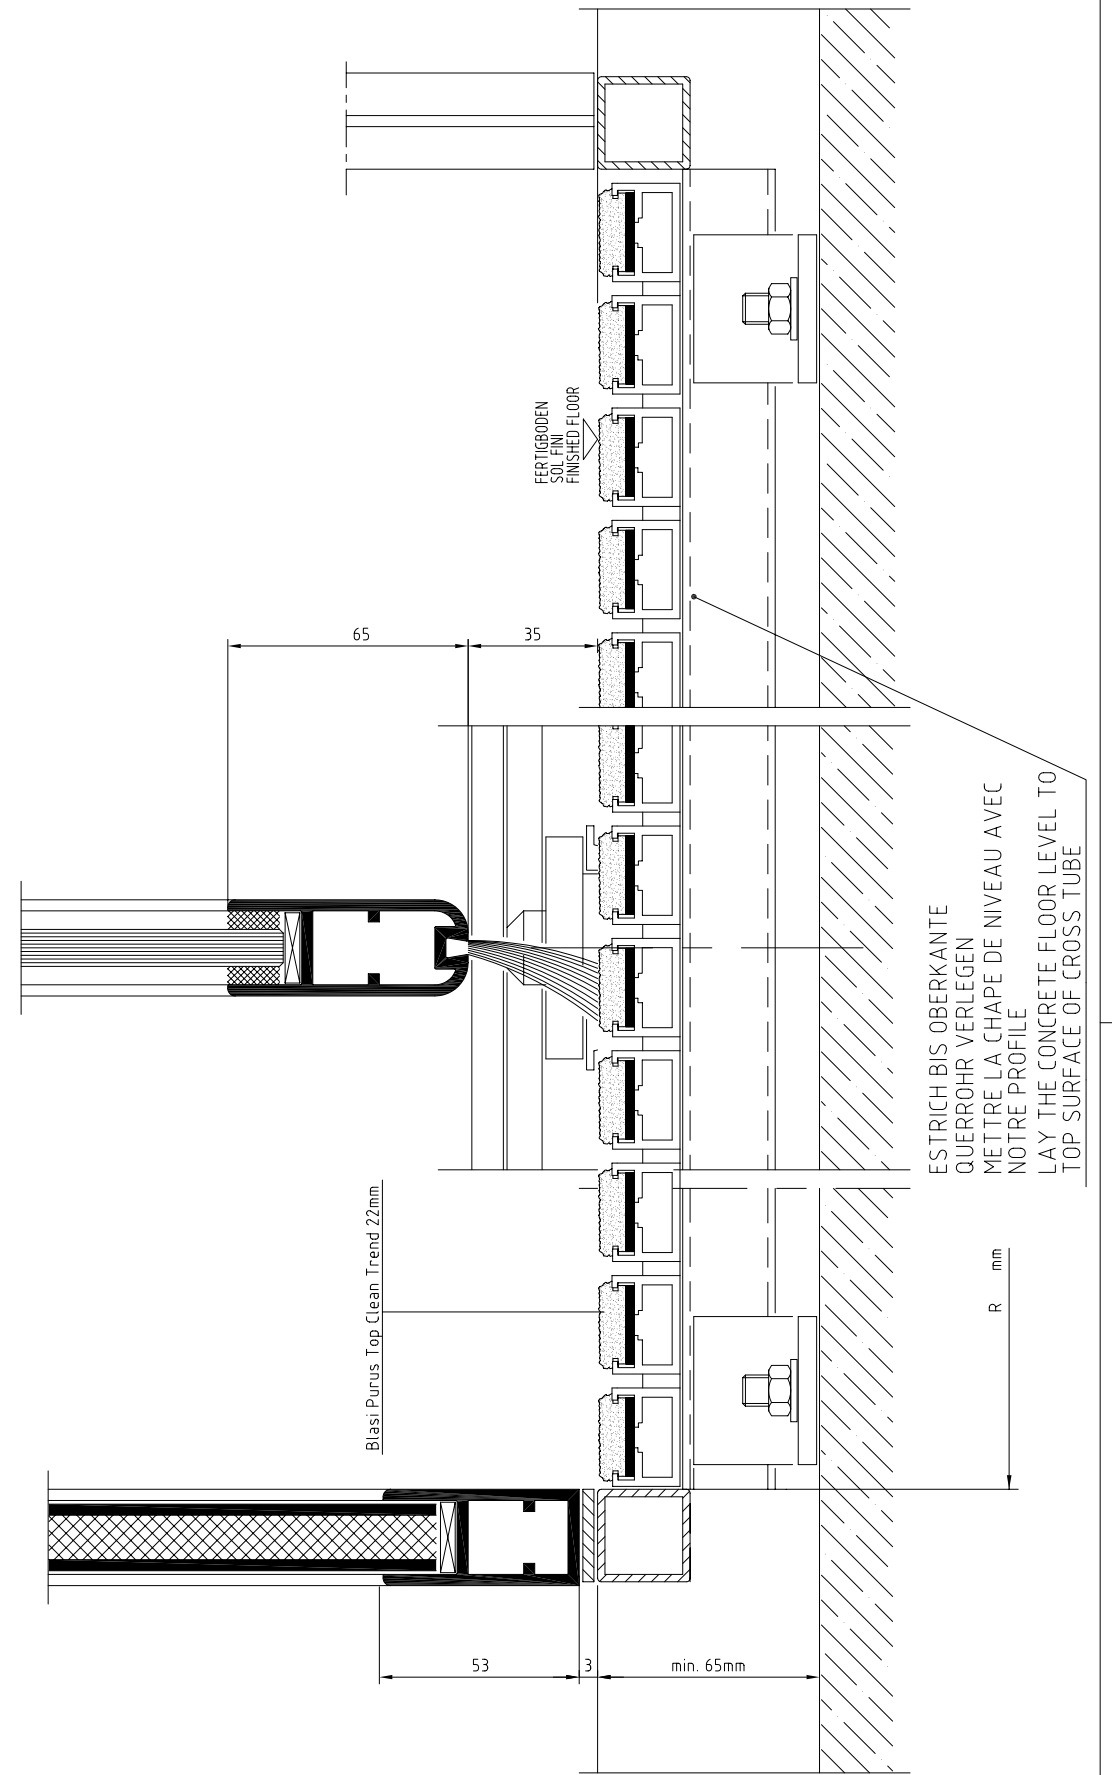

2 WASSERSPEIER AUS ALU-RUNDRÖHR,
D= 25mm, IN FARBE DER ANLAGE BESCHICHTET.
2 CHENEUX D'ÉCOULEMENT EN TUBE D'ALUMINIUM,
DIAMÈTRE = 25mm, TRAITEMENT DE SURFACE IDENTIQUE À LA PORTE.
2 WATER SPOUTS ALUMINIUM TUBE,
DIAMETER = 25mm, SAME COLOUR AS DOOR.

ROSSHAARBÜRSTE
BRUSSE EN CRIN DE CHEVAL
HORSEHAIR BRUSHES

OBERFLÄCHE:
TRAITEMENT DE SURFACE:
COVERING:

<p>KARUSSELL - Türsystem</p> <p>Karuselltür 3-Flügelig K31, Manuell, Aluminium - Paneel, Blendenhöhe 250 mm Sas tambour 3 vantaux K31, Manuel, Panneau fôle Aluminium, bandeau hauteur 250 mm Revolving door 3-wing K31, manual, aluminium panel, canopy height 250 mm</p>		
<p>Diese Zeichnung ist Eigentum der Fa. BLASI GmbH und darf nicht unerlaubt vervielfältigt werden. Technische Änderungen vorbehalten. Ce plan est propriété de la société BLASI GmbH, photocopier est strictement interdit. Sous réserve de modifications techniques. This plan is property of BLASI GmbH, duplication is strictly prohibited. Subject to technical alterations.</p>		
<p>Blatt / Page / Page: A</p>		