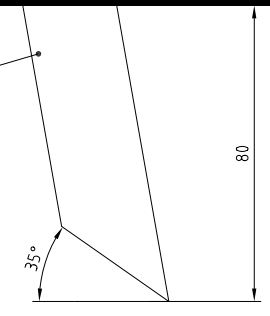

2 WASSERSPEIER AUS ALU-RUNDRÖHR,
D= 25mm, IN FARBE DER ANLAGE BESCHICHTET.
2 CHENEUX D'ÉCOULEMENT EN TUBE D'ALUMINIUM,
DIAMÈTRE = 25mm, TRAITEMENT DE SURFACE IDENTIQUE À LA PORTE.
2 WATER SPOUTS ALUMINIUM TUBE,
DIAMETER = 25mm, SAME COLOUR AS DOOR.

ROSSHAARBÜRSTE
BRUSSE EN CRIN DE CHEVAL
HORSEHAIR BRUSHES

OBERFLÄCHE:
TRAITEMENT DE SURFACE:
COVERING:

<p>KARUSSELL - Türsystem</p> <p>Karuselltür 3-Flügelig K31, Manuell, Aluminium - Paneel, Blendenhöhe 250 mm Sas tambour 3 vantaux K31, Manuel, Panneau fôle Aluminium, bandeau hauteur 250 mm Revolving door 3-wing K31, manual, aluminium panel, canopy height 250 mm</p>		
<p>Diese Zeichnung ist Eigentum der Fa. BLASI GmbH und darf nicht unerlaubt vervielfältigt werden. Technische Änderungen vorbehalten. Ce plan est propriété de la société BLASI GmbH, photocopier est strictement interdit. Sous réserve de modifications techniques. This plan is property of BLASI GmbH, duplication is strictly prohibited. Subject to technical alterations.</p>		
<p>Blatt / Page / Page: A</p>		