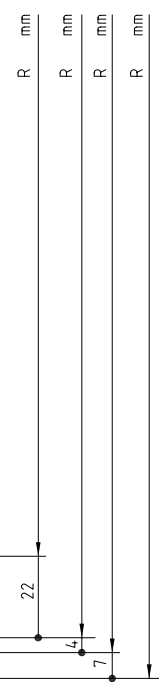

2 WASSERSPEIER AUS ALU-RUNDRÖHR,
D= 25mm, IN FARBE DER ANLAGE BESCHICHTET.
2 CHENEUX D'ÉCOULEMENT EN TUBE D'ALUMINIUM,
DIAMÈTRE = 25mm, TRAITEMENT DE SURFACE IDENTIQUE À LA PORTE.
2 WATER SPOUTS ALUMINIUM TUBE,
DIAMETER = 25mm, SAME COLOUR AS DOOR.

ROSSHAARBÜRSTE
BRUSSE EN CRIN DE CHEVAL
HORSEHAIR BRUSHES

OBERFLÄCHE:
TRAITEMENT DE SURFACE:
COVERING:

<p>KARUSSELL - Türsystem</p> <p>Karuselltür 3-Flügelig K31, Manuell, Aluminium - Paneel, Blendenhöhe 250 mm Sas tambour 3 vantaux K31, Manuel, Panneau fôle Aluminium, bandeau hauteur 250 mm Revolving door 3-wing K31, manual, aluminium panel, canopy height 250 mm</p>		
<p>Diese Zeichnung ist Eigentum der Fa. BLASI GmbH und darf nicht unerlaubt vervielfältigt werden. Technische Änderungen vorbehalten. Ce plan est propriété de la société BLASI GmbH, photocopier est strictement interdit. Sous réserve de modifications techniques. This plan is property of BLASI GmbH, duplication is strictly prohibited. Subject to technical alterations.</p>		
<p>Blatt / Page / Page: A</p>		