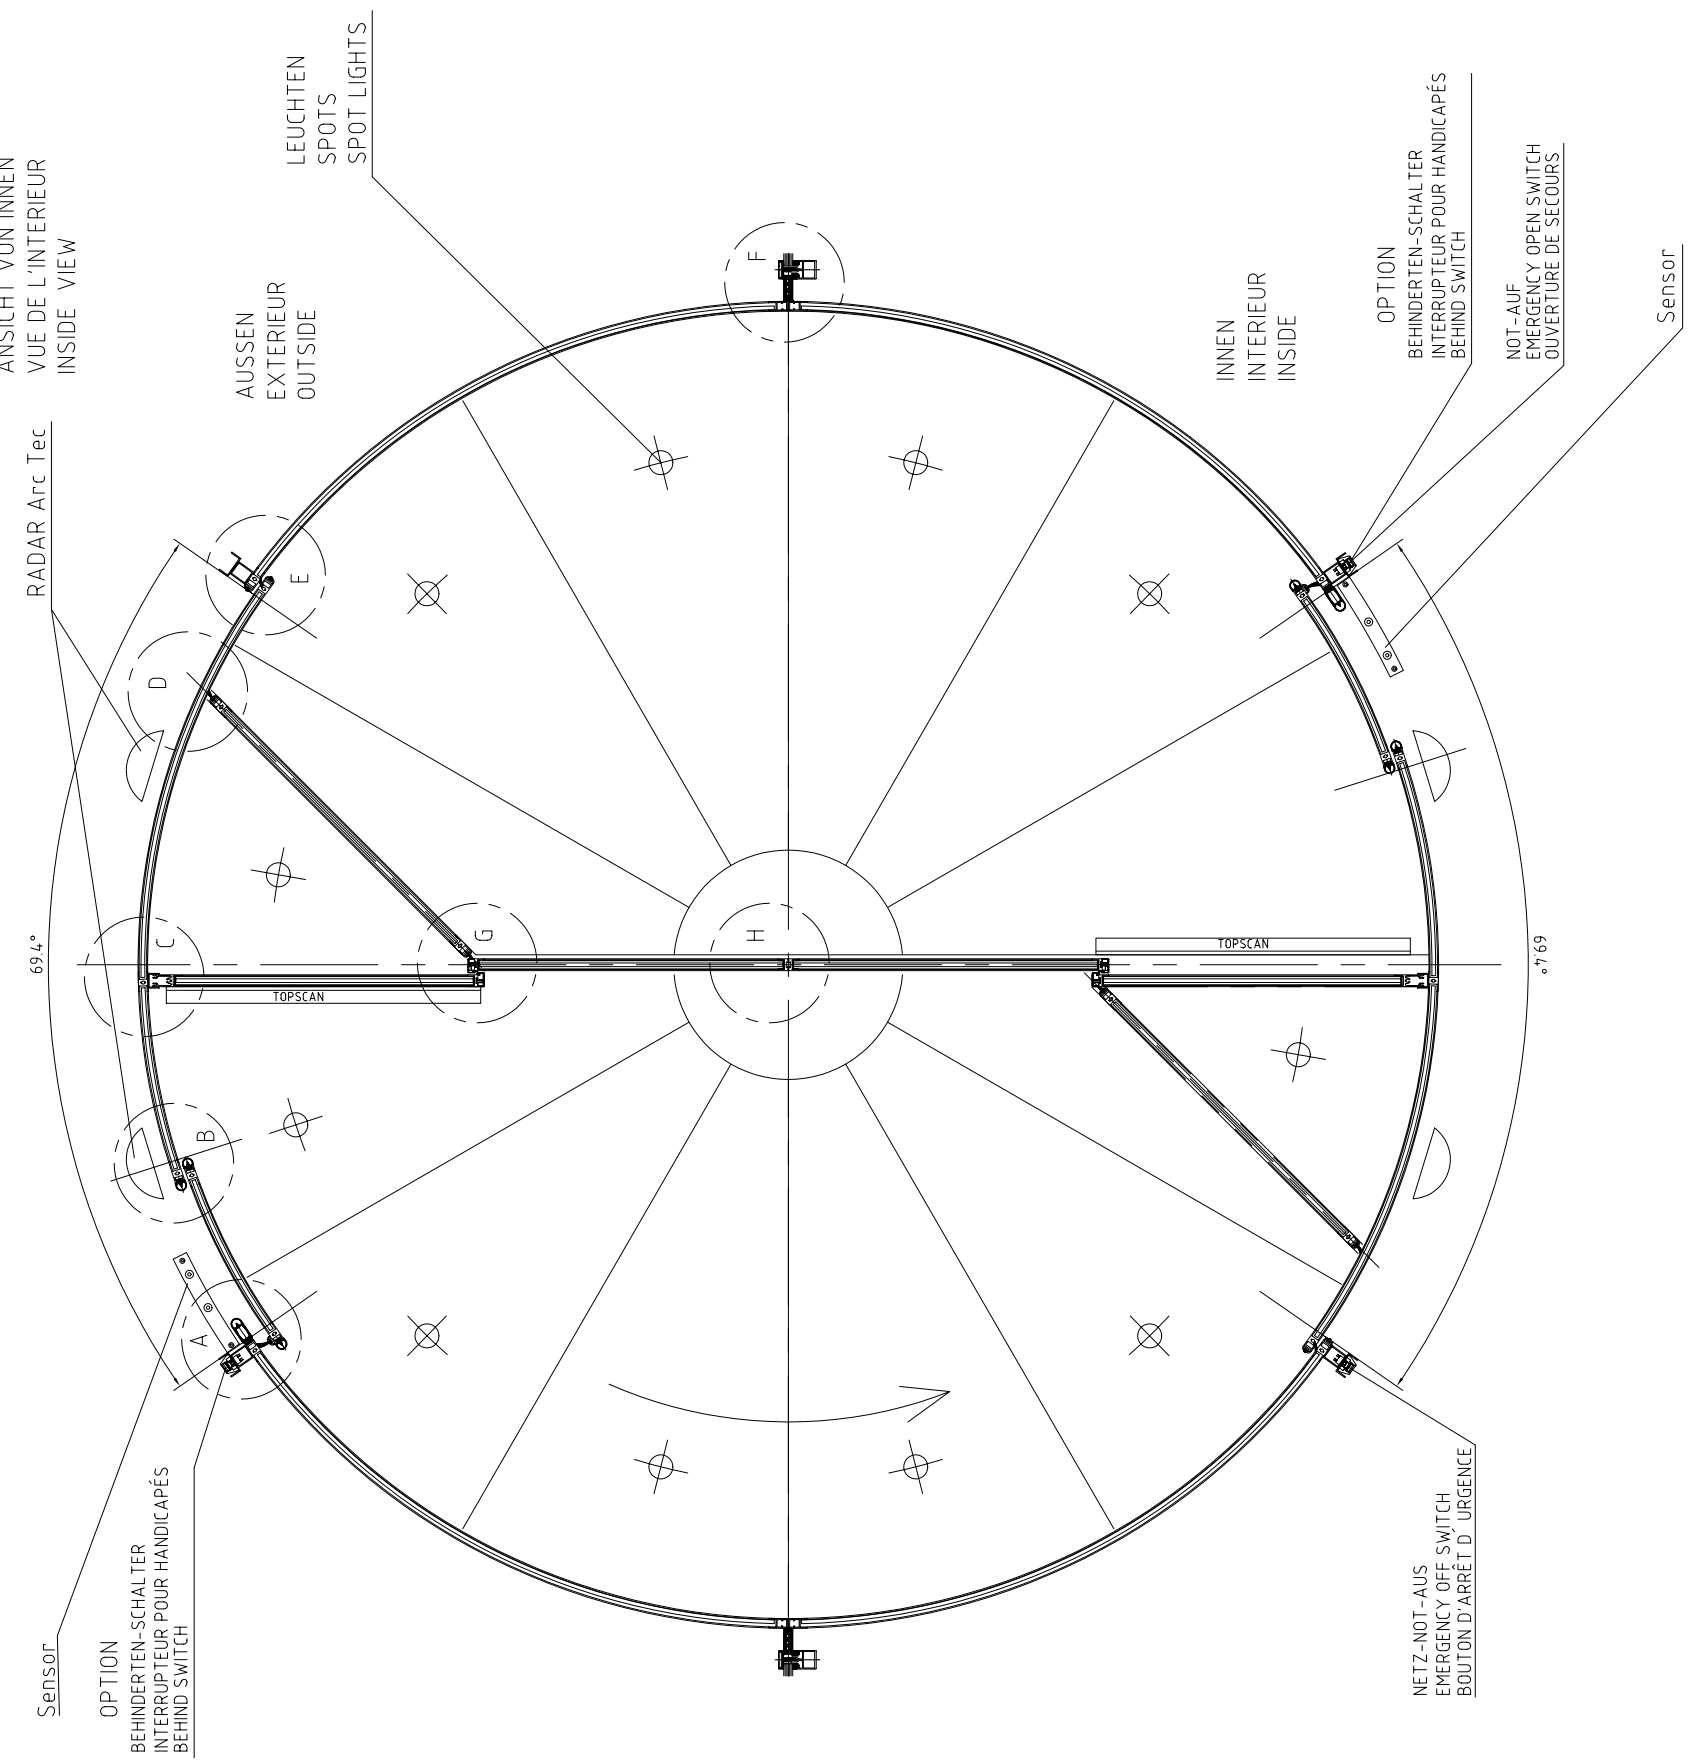

ANSICHT VON INNEN  
 VUE DE L'INTERIEUR  
 INSIDE VIEW

GRUNDRISSE  
 VUE EN PLAN  
 HORIZONTAL PROJECTION

OBERFLÄCHE:  
 TRAITEMENT DE SURFACE:  
 COVERING:

<b>KARUSSELL - Türsystem</b>		
Karussell für 2-Flügelig K21, Vollautomat, integrierte 2-Flügelige automatische Schiebetür und Vitrinen, Sicherheitsglas, Blendenhöhe 250 mm Sas tambour à 2 vantaux K21, Automatique, avec porte coulissante automatique à 2 vantaux et vitrine intégrée, verre sécurité, bandeau hauteur 250 mm Revolving door 2-wing K21, fully automatic, integrated 2-wing automatic sliding door, show-cases, safety glass, canopy height 250 mm		
Diese Zeichnung ist Eigentum der Fa. BLASI GmbH und darf nicht unerlaubt vervielfältigt werden. Technische Änderungen vorbehalten. Ce plan est propriété de la société BLASI GmbH, photocopier est strictement interdit. Sous réserve de modifications techniques. This plan is property of BLASI GmbH, duplication is strictly prohibited. Subject to technical alterations.		Blatt / Page / Page: B