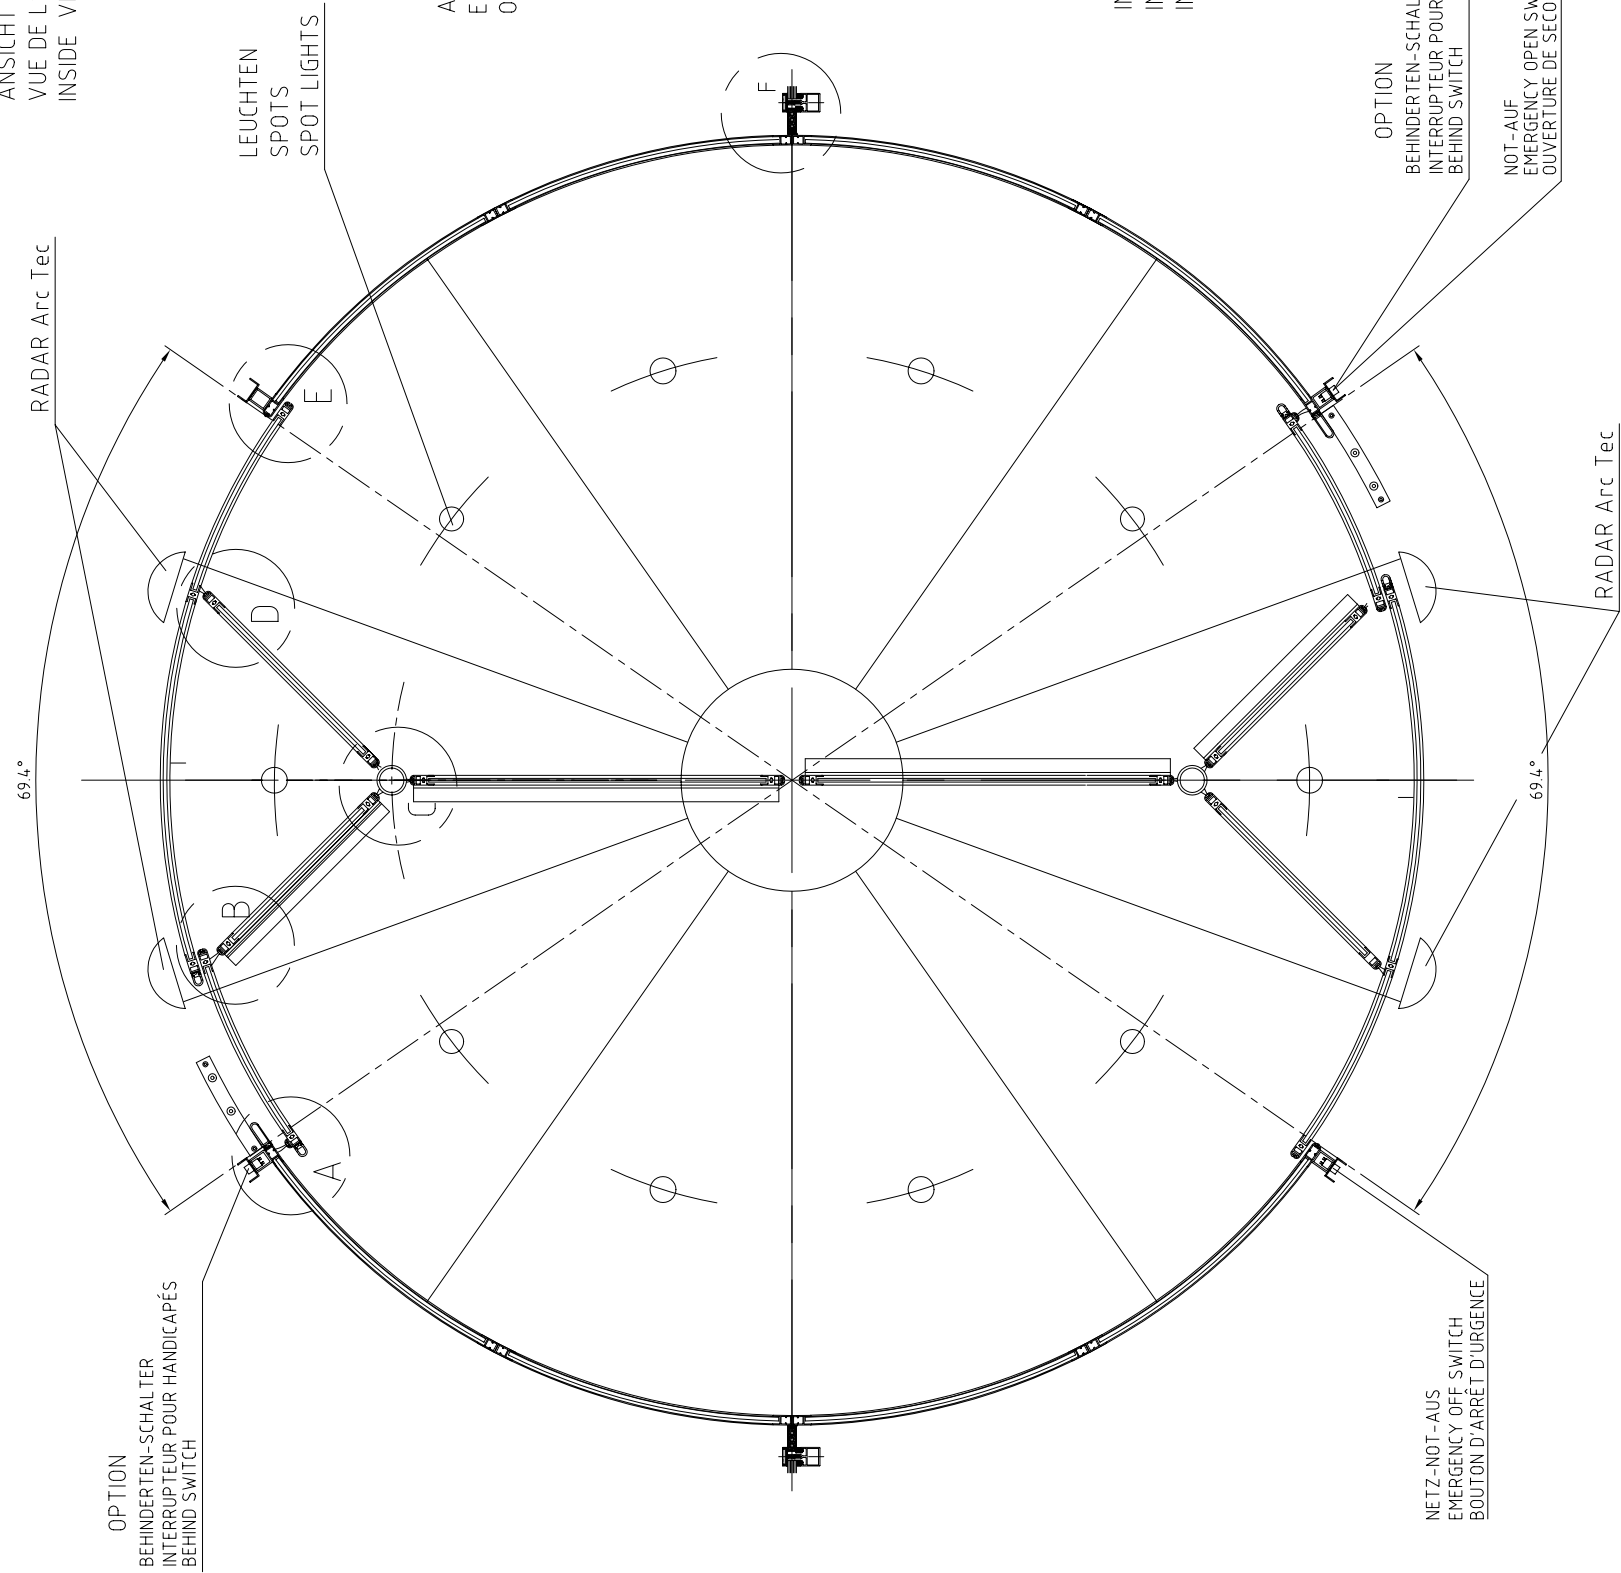

ANSICHT VON INNEN
VUE DE L'INTERIEUR
INSIDE VIEW